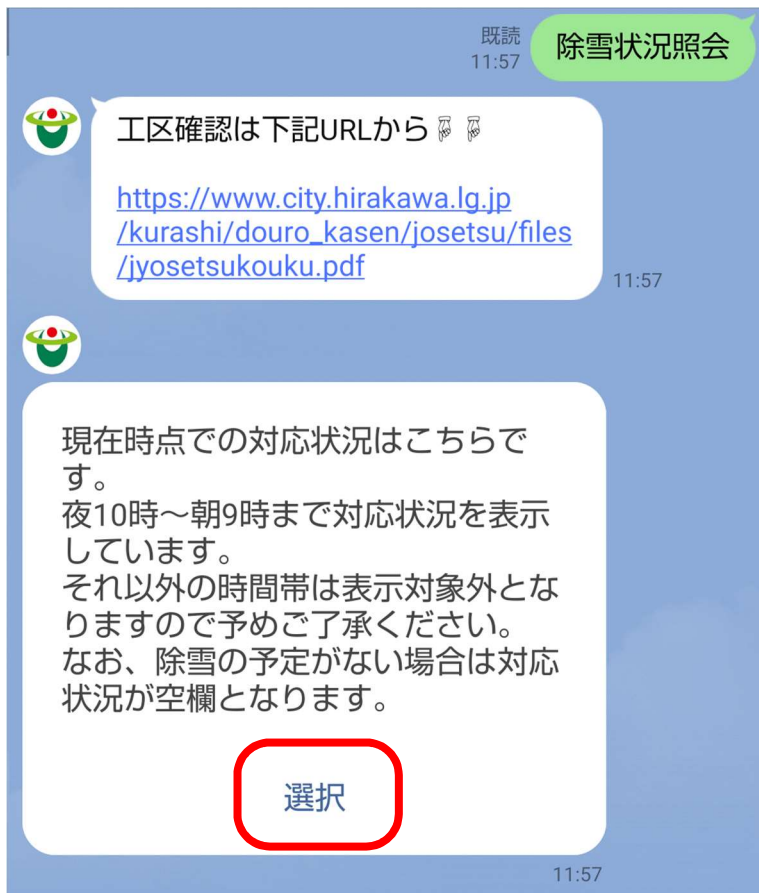

## 平川市 LINE 公式アカウントによる除雪対応状況の公開

### 1 概要

市 LINE 公式アカウントで **2月1日(木)** から **除雪対応状況を公開**する。  
公式アカウントのメニュー上に設ける『除雪』アイコンを選択することにより、アクセスした時点での最新の除雪対応状況を確認できる。  
情報を公開することで、除雪に関する不安の解消につながり、市民サービスの向上を図る。

➤ 除雪

※工区確認

➤ 選択

絞り込み

現時点での最新情報となります。

01工区 工藤組 //除雪中