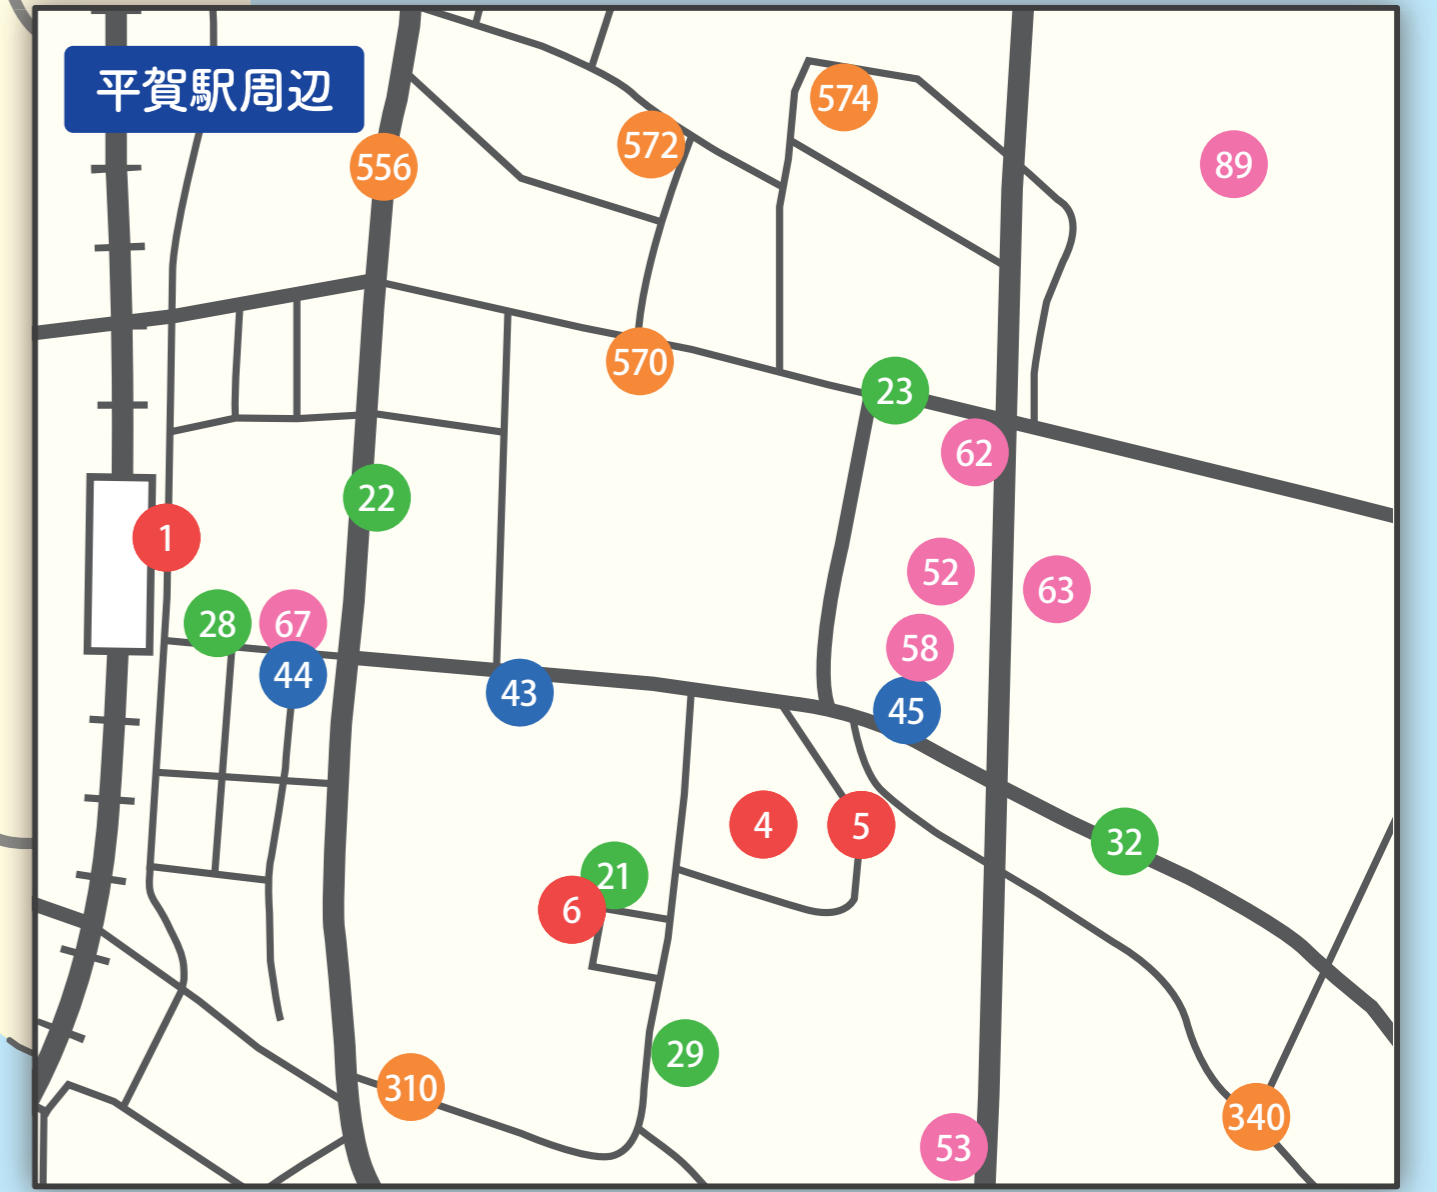

- 駅・公共施設
- 医療機関
- 郵便局・金融機関
- 商業施設・温泉
- その他

のらっさ (乗合タクシー) について

対象	どなたでもご利用可能です。	
運行日	毎日 8:00~18:00	
運行車両	3台 (7人乗りワゴンタイプ)	
乗車料金	区分	運賃
	大人 (中学生以上)	300円
	小学生	200円
	障がい者 (介助者1人まで含む)	200円
	幼児 (単独乗車不可)	無料

24時間
いつでもOK
専用アプリで予約
MONETアプリ

24時間
いつでもOK
友だち追加でLINE予約
平川市公式LINE

のらっさ予約センター (北星交通株式会社)
☎ 0172-55-5023 (受付時間 8:30~18:00)
運行事業者: 株式会社平賀ハイヤー・北星交通株式会社

停留所マップ一覧

平川市デマンド交通 令和6年11月時点

No.	停留所名
駅・公共施設	
1	平賀駅前
2	津軽尾上駅
3	館田駅前
4	平川市役所本庁舎東玄関(1階)
5	平川市役所本庁舎正面玄関(2階)
6	平川市役所第2庁舎
7	尾上総合支所
8	文化センター前
9	ひらかドーム
10	平賀屋内温水プール
11	ひらかわドリームアリーナ
12	おのえスポーツセンター前
13	尾上体育館
14	平賀農村環境改善センター
15	食ラボひらかわ
16	ひらかわ市民の森
医療機関	
21	平川診療所
22	須藤医院
23	ふくしまクリニック
24	おのえ診療所
25	花田医院
26	いとう外科内科クリニック
27	まるも泌尿器科内科クリニック
28	清藤歯科平賀医院
29	工藤歯科医院
30	あずまデンタルクリニック
31	すぎた歯科
32	のりた歯科医院
33	さとう歯科クリニック
郵便局・金融機関	
41	唐竹郵便局
42	尾上郵便局前
43	青森銀行 平川支店
44	みちのく銀行 平賀支店
45	東奥信用金庫 平賀支店
46	東奥信用金庫 尾上支店

No.	停留所名
47	津軽みらい農協平賀東支店
48	津軽みらい農協尾上支店
商業施設	
51	マックスバリュ平賀店
52	いとく 平賀店
53	トライアル 平川平賀店
54	トライアル 平川尾上店
55	産直センターひらか アグリアス
56	尾上特産物直売所
57	ハッピー・ドラッグ 平川尾上店
58	ハッピー・ドラッグ 平川平賀店
61	デイリーヤマザキ 平賀松崎店
62	デイリーヤマザキ 平川店
63	ローソン 平賀町店
64	ローソン 平川高木原富店
65	ローソン 平川尾上栄松店
66	ファミリーマート 平川蒲田店
67	ファミリーマート 平川平賀駅前店
68	ファミリーマート 平川大光寺店
69	ファミリーマート 平川岩館店
温泉施設	
81	唐竹温泉前
82	館田温泉前
83	つがる温泉
84	福家
85	鷹の羽温泉
86	花の湯
87	さるか荘
88	大和温泉
89	南田温泉ホテルアップルランド
90	大坊温泉
91	柏木温泉
92	からんころん温泉
93	芦毛沢温泉
その他	
金田小学校区	
100	金屋北口
102	金屋地区多目的研修施設

No.	停留所名
756	葵荘前
758	唐竹向川原田西
760	共同墓地前
平賀東小学校区	
800	平田森多目的集会所
802	平田森
804	平田森東口
810	新屋福嶋南口
812	新屋西口
814	新屋
816	中央新屋
818	新屋稲村
820	新屋富山
822	新屋東口
824	新屋神社
826	新屋平野南口
830	尾崎北口
832	中央尾崎
834	尾崎バイパス北
836	尾崎東口
838	尾崎公民館
840	尾崎南口
842	尾崎
844	尾崎西口
846	松野
850	平賀東小学校前
852	町居東口
854	飛鳥会館
856	町居
858	町居西口
860	町居つつみの家
862	町居南口
864	町居広船口
870	保育園前
872	広船北口
874	広船十文字
876	広船東口
878	中央広船
880	広船南口
882	広船
884	広船西口