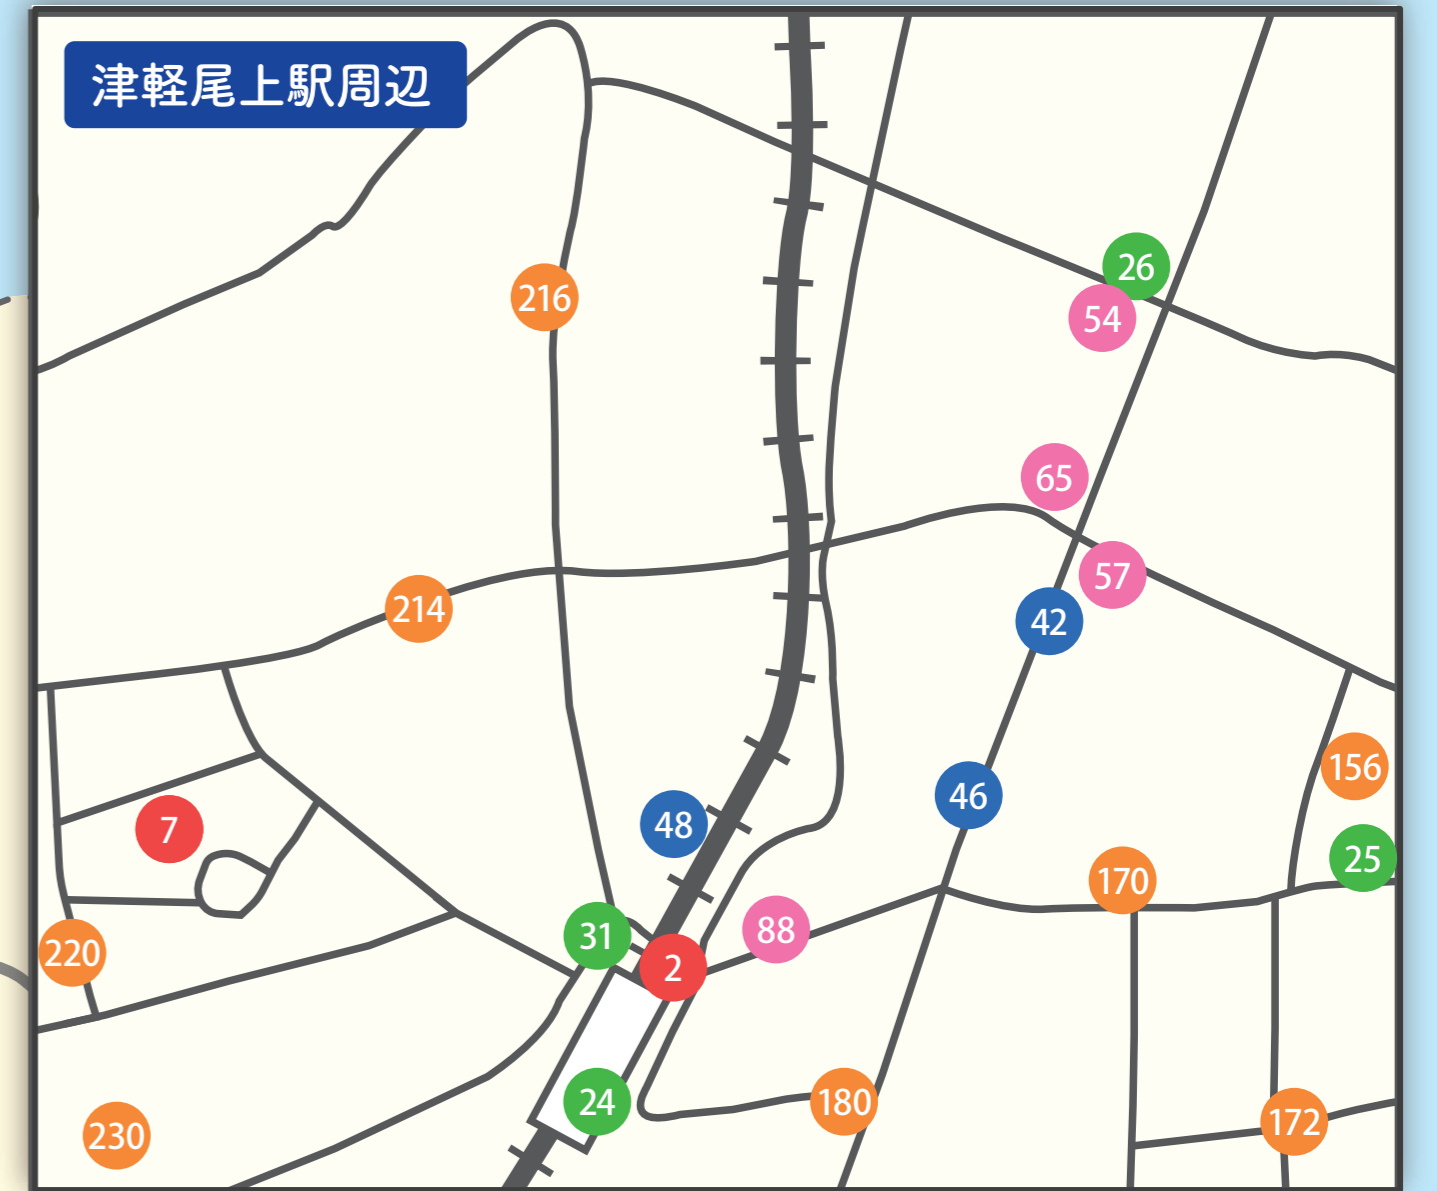

- 駅・公共施設
- 医療機関
- 郵便局・金融機関
- 商業施設・温泉
- その他

のらっさ (乗合タクシー) について

対象	どなたでもご利用可能です。	
運行日	毎日 8:00~18:00	
運行車両	3台 (7人乗りワゴンタイプ)	
乗車料金	区分	運賃
	大人 (中学生以上)	300円
	小学生	200円
	障がい者 (介助者1人まで含む)	200円
	幼児 (単独乗車不可)	無料

24時間
いつでもOK
専用アプリで予約
MONETアプリ

24時間
いつでもOK
友だち追加でLINE予約
平川市公式LINE

のらっさ予約センター (北星交通株式会社)
☎ 0172-55-5023 (受付時間 8:30~18:00)
運行事業者: 株式会社平賀ハイヤー・北星交通株式会社

停留所マップ一覧

平川市デマンド交通 令和6年11月時点

No.	停留所名
駅・公共施設	
1	平賀駅前
2	津軽尾上駅
3	館田駅前
4	平川市役所本庁舎東玄関(1階)
5	平川市役所本庁舎正面玄関(2階)
6	平川市役所第2庁舎
7	尾上総合支所
8	文化センター前
9	ひらかドーム
10	平賀屋内温水プール
11	ひらかわドリームアリーナ
12	おのえスポーツセンター前
13	尾上体育館
14	平賀農村環境改善センター
15	食ラボひらかわ
16	ひらかわ市民の森
医療機関	
21	平川診療所
22	須藤医院
23	ふくしまクリニック
24	おのえ診療所
25	花田医院
26	いとう外科内科クリニック
27	まるも泌尿器科内科クリニック
28	清藤歯科平賀医院
29	工藤歯科医院
30	あずまデンタルクリニック
31	すぎた歯科
32	のりた歯科医院
33	さとう歯科クリニック
郵便局・金融機関	
41	唐竹郵便局
42	尾上郵便局前
43	青森銀行 平川支店
44	みちのく銀行 平賀支店
45	東奥信用金庫 平賀支店
46	東奥信用金庫 尾上支店

No.	停留所名
47	津軽みらい農協平賀東支店
48	津軽みらい農協尾上支店
商業施設	
51	マックスバリュ平賀店
52	いとく 平賀店
53	トライアル 平川平賀店
54	トライアル 平川尾上店
55	産直センターひらか アグリアス
56	尾上特産物直売所
57	ハッピー・ドラッグ 平川尾上店
58	ハッピー・ドラッグ 平川平賀店
61	デイリーヤマザキ 平賀松崎店
62	デイリーヤマザキ 平川店
63	ローソン 平賀町店
64	ローソン 平川高木原富店
65	ローソン 平川尾上栄松店
66	ファミリーマート 平川蒲田店
67	ファミリーマート 平川平賀駅前店
68	ファミリーマート 平川大光寺店
69	ファミリーマート 平川岩館店
温泉施設	
81	唐竹温泉前
82	館田温泉前
83	つがる温泉
84	福家
85	鷹の羽温泉
86	花の湯
87	さるか荘
88	大和温泉
89	南田温泉ホテルアップルランド
90	大坊温泉
91	柏木温泉
92	からんころん温泉
93	芦毛沢温泉
その他	
金田小学校区	
100	金屋北口
102	金屋地区多目的研修施設

No.	停留所名
104	金屋上早稲田
106	農家蔵の館前
108	金屋下早稲田
110	金屋中松元
112	金屋西口
120	ヤマダイ前
122	田中十文字
124	熊野宮前
126	南田中村内東
128	南田中
130	南田中ふれあいセンター
132	金田小学校前
134	南田中北原
140	李平東口
142	李平町会センター
144	李平北口
146	李平下安原
148	李平バイパス口
150	高木原田
152	高木神社前
154	高木原田南
156	高木会館
158	新町
170	尾上栄松
172	尾上栄松南
180	新屋町北口
182	新屋町松久北
184	新屋町会館
186	新屋町
188	新屋町西口
猿賀小学校区	
200	猿賀小学校前
202	猿賀神社前
204	猿賀西
206	猿賀公園北側駐車場
208	猿賀公園高台駐車場
210	さるか交流館
212	盛美園前
214	猿賀浅井
216	原
220	みなみの和み館