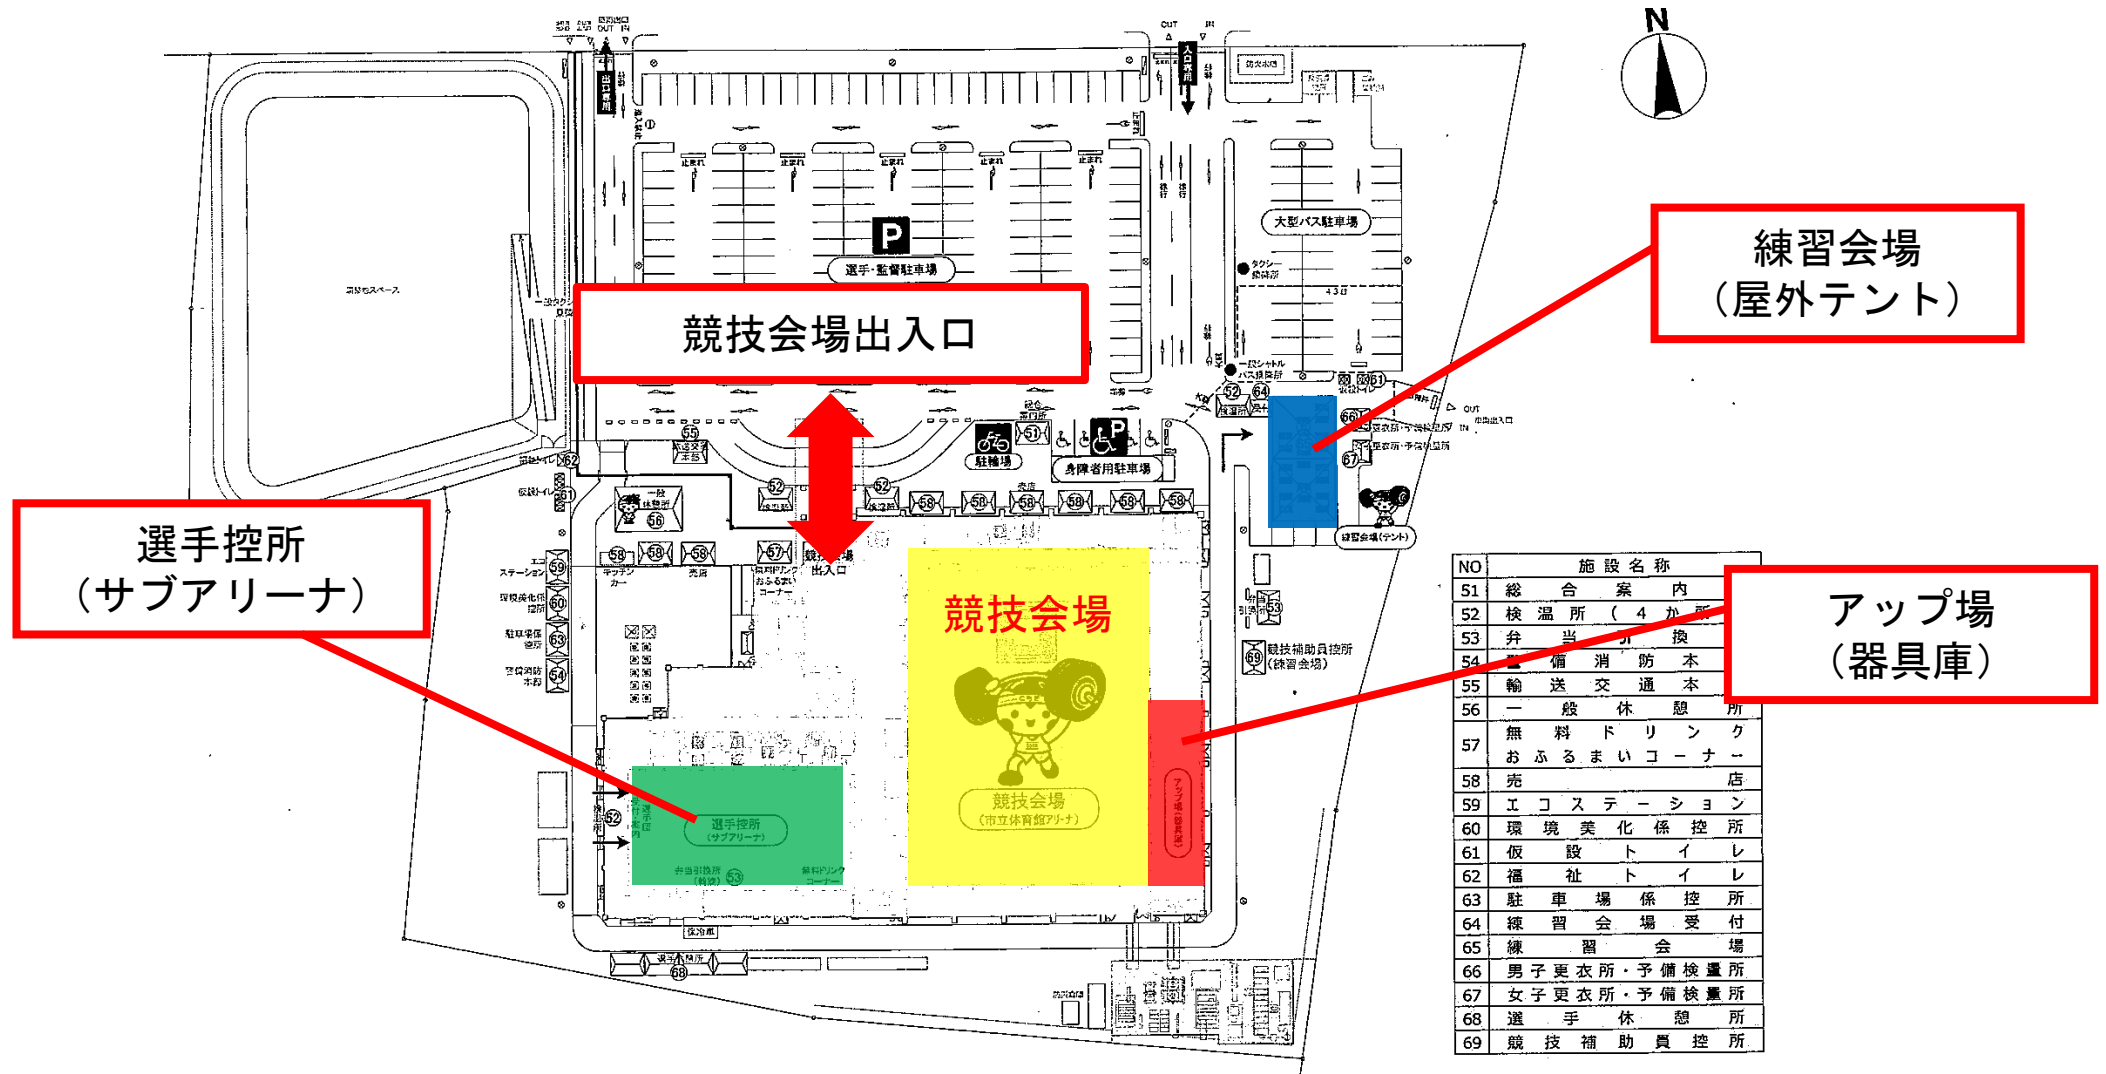

（視察日は10月8、9日）

【競技会場】

栃木県小山市「小山市立体育館」

【種別】

成年男子、女子、少年男子

【参加人数】

411名（ウェイトリフティング競技実施要項より）

小山市立体育館

会場について

小山市立体育館

会場について

競技会場について

NO	施設名称
51	総合案内所
52	検温所 (4か所)
53	弁当引換所
54	整備消防本部
55	輸送交通本部
56	一般休憩所
57	無料ドリンク おふるまいコーナー
58	売店
59	エコステーション
60	環境美化係控所
61	仮設トイレ
62	福祉トイレ
63	駐車場係控所
64	練習会場受付
65	練習会場
66	男子更衣所・予備検査所
67	女子更衣所・予備検査所
68	選手休憩所
69	競技補助員控所