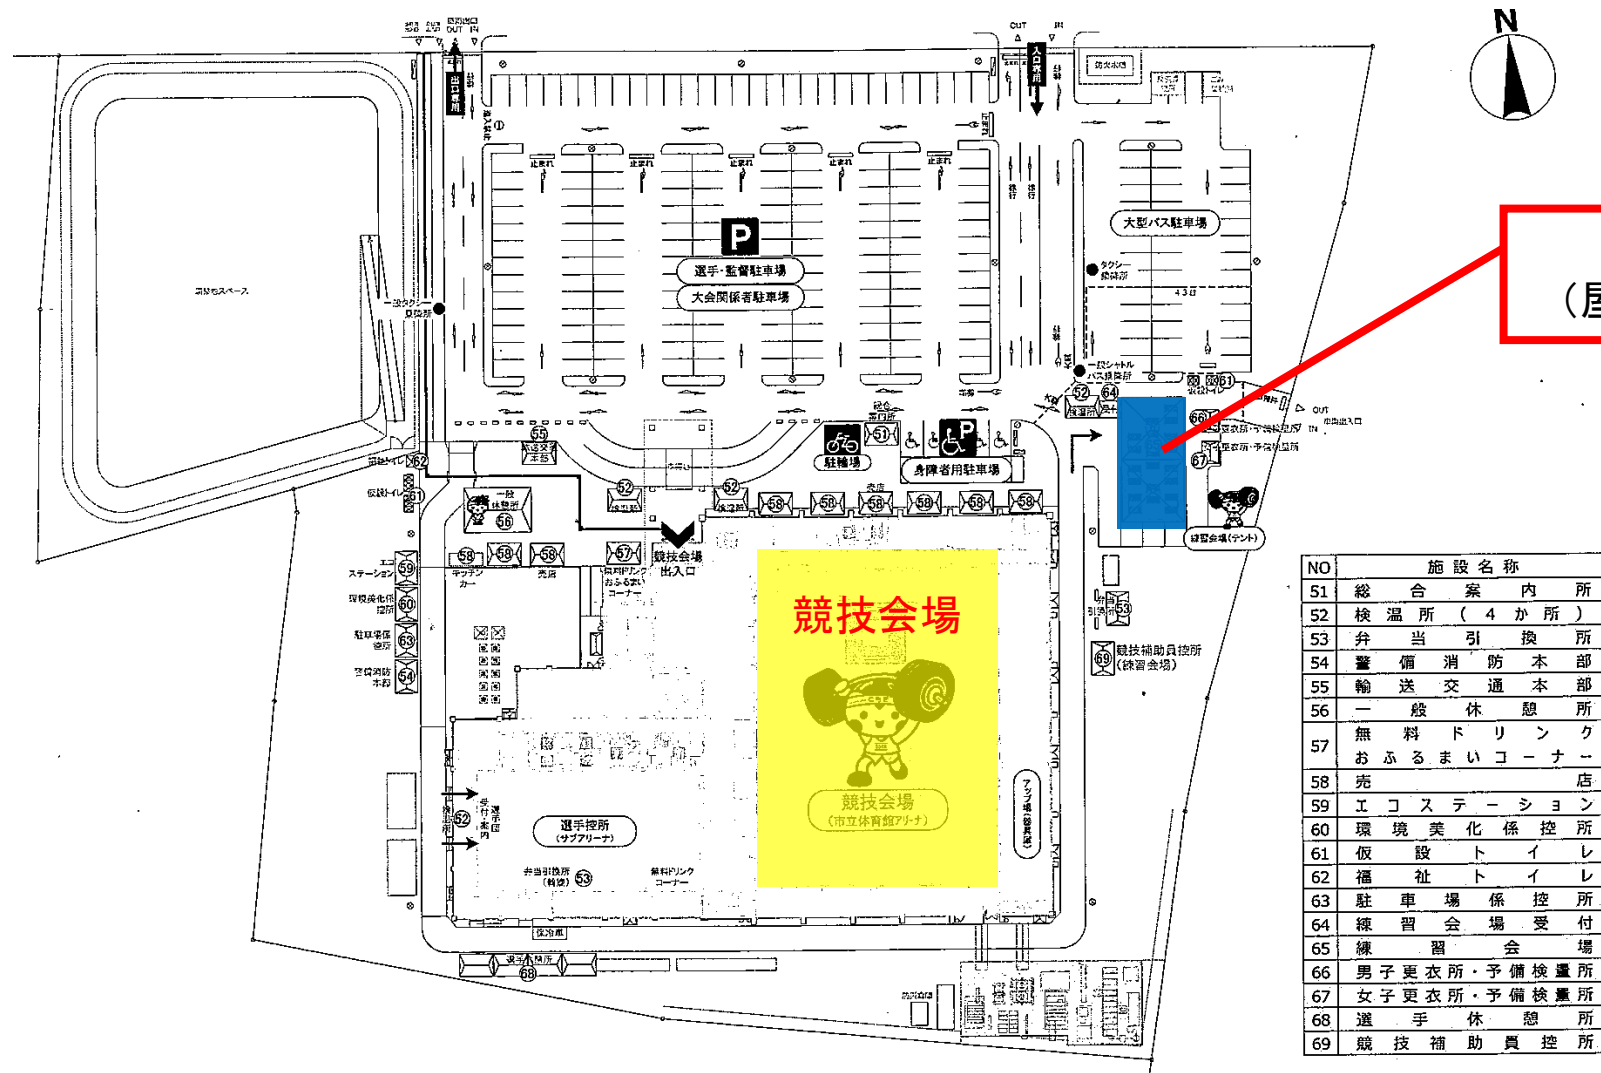

競技会場

競技会場

競技会場

練習会場について

練習会場
(屋外テント)

NO	施設名称
51	総合案内所
52	検温所(4か所)
53	弁当引換所
54	警備消防本部
55	輸送交通本部
56	一般休憩所
57	無料ドリンク おふるまいコーナー
58	売店
59	エコステーション
60	環境美化係控所
61	仮設トイレ
62	福祉トイレ
63	駐車場係控所
64	練習会場受付
65	練習会場
66	男子更衣所・予備検査所
67	女子更衣所・予備検査所
68	選手休憩所
69	競技補助員控所