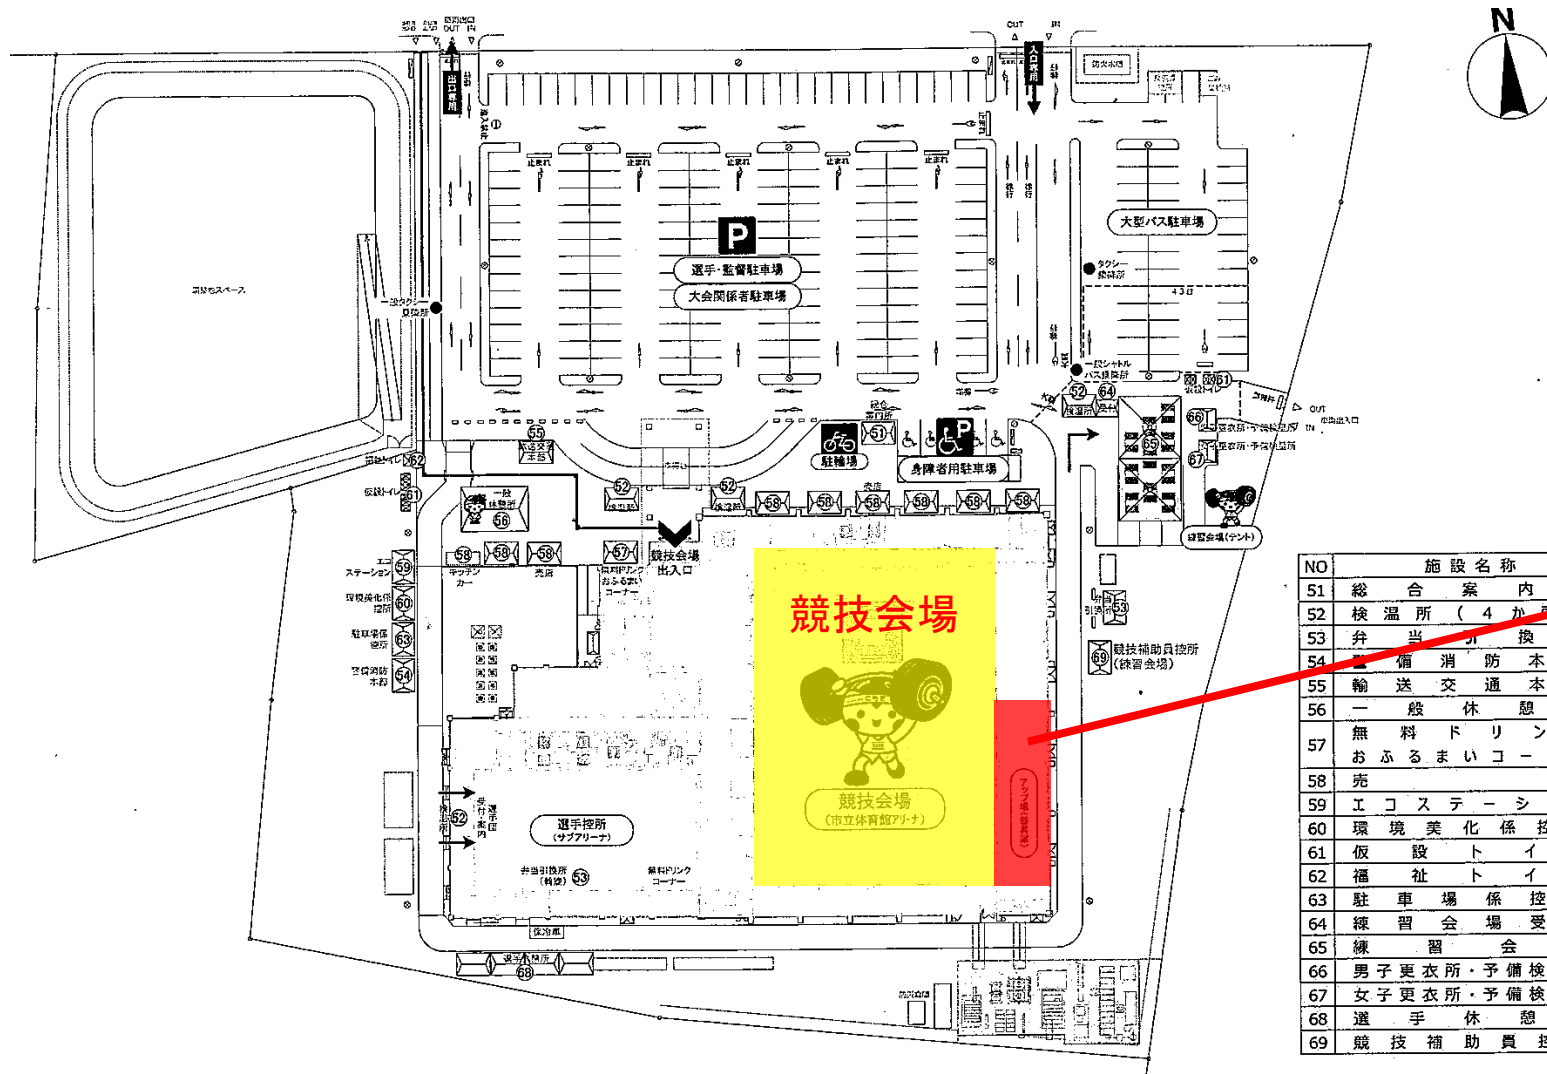

練習会場

練習会場

選手控所について

選手控所

アップ場について

NO	施設名称
51	総合案内
52	検温所 (4カ所)
53	弁当交換
54	予備消防本部
55	輸送交通本部
56	一般休憩所
57	無料ドリンク おふるまいコーナー
58	売店
59	エコステーション
60	環境美化係控所
61	仮設トイレ
62	福祉トイレ
63	駐車場係控所
64	練習会場受付
65	練習会場
66	男子更衣所・予備検査所
67	女子更衣所・予備検査所
68	選手休憩所
69	競技補助員控所