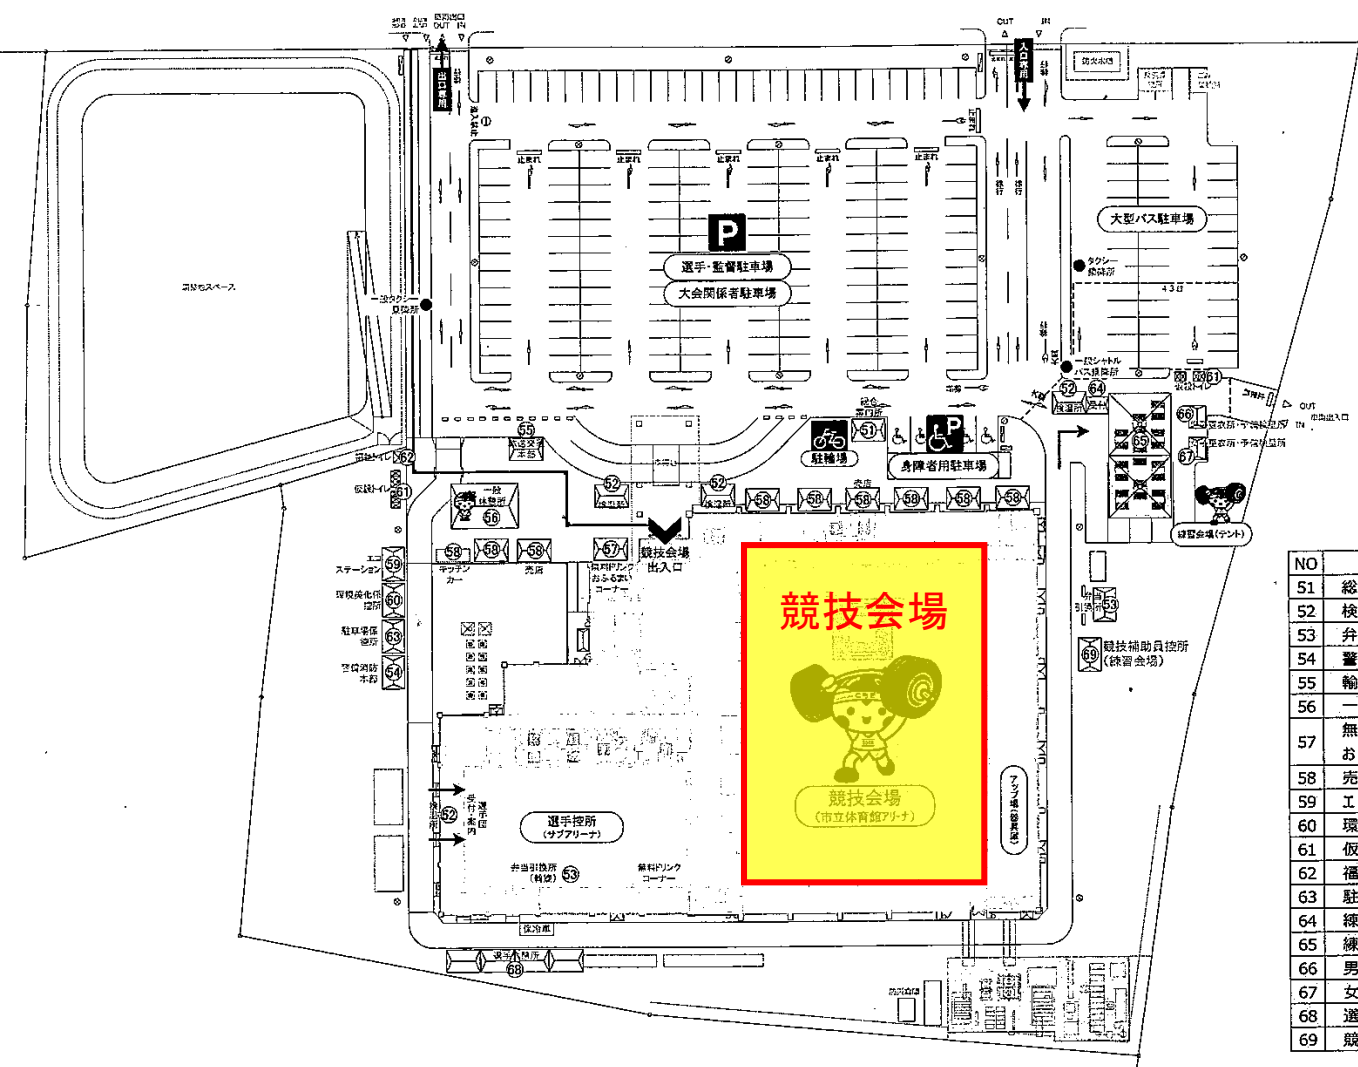

会場について

小山市立体育館

会場について

競技会場について

NO	施設名称
51	総合案内所
52	検温所 (4か所)
53	弁当引換所
54	整備消防本部
55	輸送交通本部
56	一般休憩所
57	無料ドリンク おふるまいコーナー
58	売店
59	エコステーション
60	環境美化係控所
61	仮設トイレ
62	福祉トイレ
63	駐車場係控所
64	練習会場受付
65	練習会場
66	男子更衣所・予備検査所
67	女子更衣所・予備検査所
68	選手休憩所
69	競技補助員控所