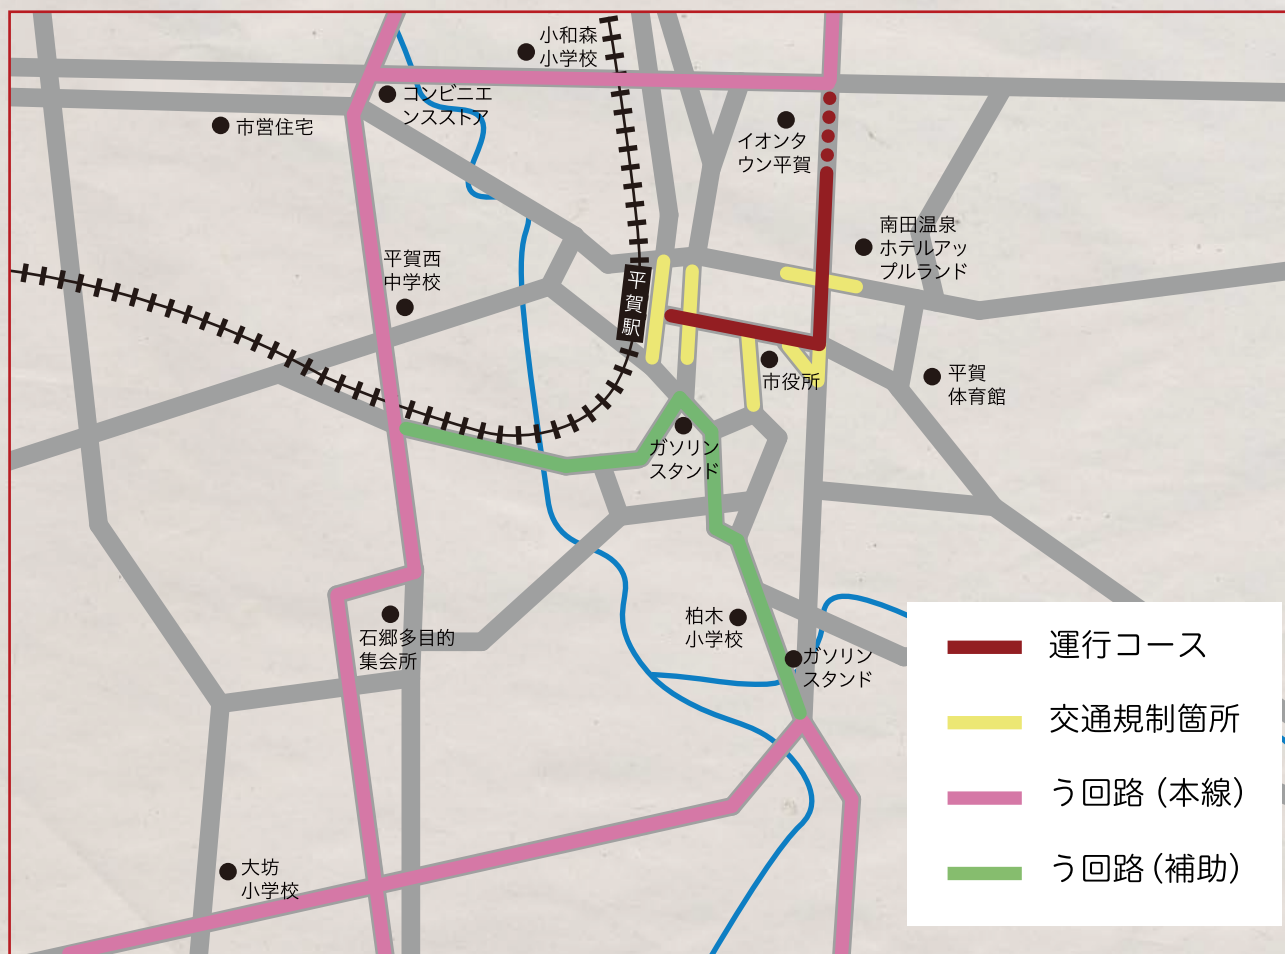

3年ぶりの開催！

平川ねぼたまつり 2022 開催！！

8.2 [火] - 8.3 [水] 19:00

運行開始

交通規制 18:00~22:00頃

運行コースが変わります

コースが延長され、イオンタウン平賀から運行します。これにより交通規制箇所やう回路も変更になります。コース近くにお住まいの方や事業所の皆さまに大変なご不便をおかけしますが、ご協力をお願いします。

運行中はコース周辺の混雑が予想されます。沿線のスーパーやドラッグストアなどで日頃お買い物をされている方は、ご協力をお願いします。

観覧場所など

1 有料観覧場所

本庁舎前に有料観覧場所を設置します。
詳細やお申込みは、平川市観光協会へお問合せください。

【問合せ】（一社）平川市観光協会 ☎40-2231

2 観覧場所と専用通路の区分

混雑解消のためコース沿線の歩道を、図のとおり**観覧が可能な場所**と**専用通路**に区分します。

歩行者の通行の妨げになりますので、専用通路では立ち止まらないようお願いします。

新型コロナウイルス感染症防止対策にご協力をお願いします

【問合せ】 商工観光課 観光誘客係
☎44-1111（内線2183）

＼ぷらすマルシェも同時開催！

平川あどの祭り開催！！

「平川あどの祭り」を3年ぶりに開催します。お盆に帰省予定のご家族がいる方、8月2日、3日の平川ねぶたまつりをご覧いただけなかった方など、「平川あどの祭り」で今年最後のねぶたをお楽しみください。

① スケジュール

- 15：30 開会式
- 16：30 ステージイベントⅠ
（ジョナゴールドさん出演）
- 17：30 ステージイベントⅡ
（佐藤ぶん太、さん出演）
- 19：00 ねぶた運行
- 21：00 終了（予定）

② ぷらすマルシェ

- 10：00～20：00頃
場所 中央公園、子ども広場（予定）

会場には県内外からたくさんのクラフト作家が出店します。また、キッチンカーをはじめ、多くの飲食ブースが並びます。お気に入りを見つけて、「平川あどの祭り」と一緒にお楽しみください。

【問合せ】 商工観光課 観光誘客係 ☎44-1111（内線2183）