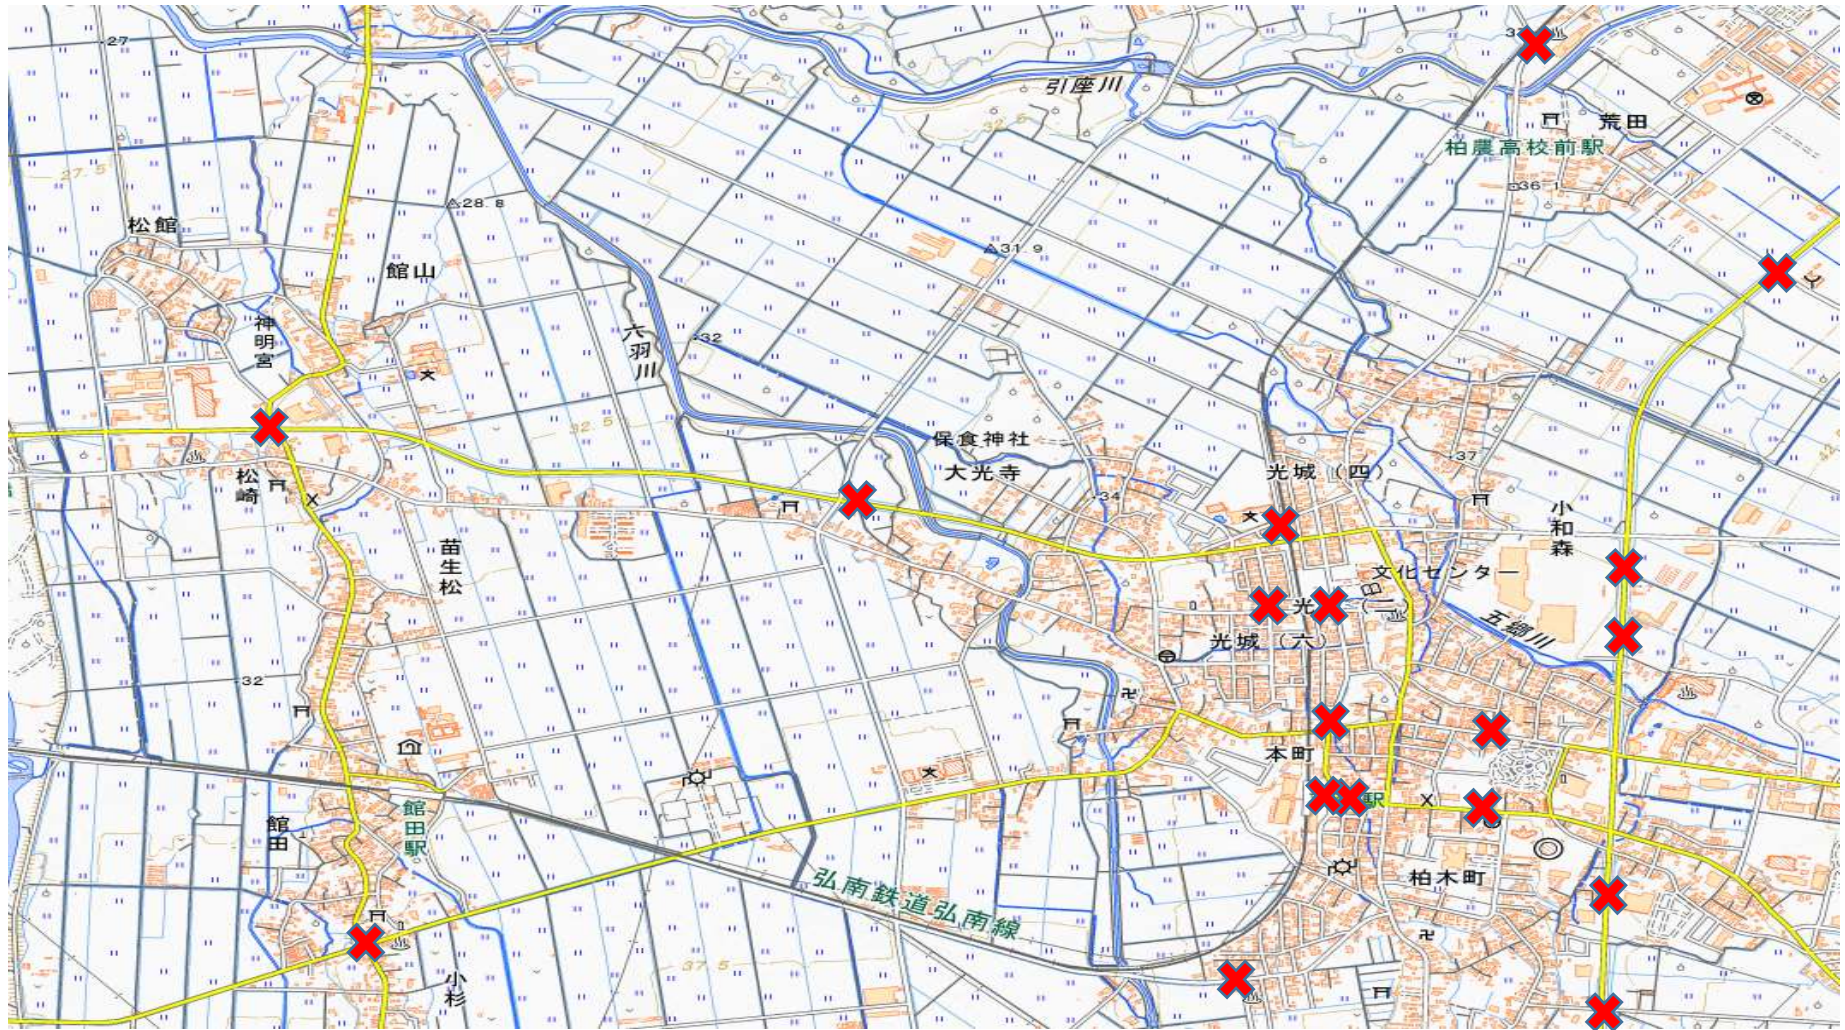

令和5年交通事故発生状況（平賀地域1）

出典：国土地理院地図をもとに青森県警が加工