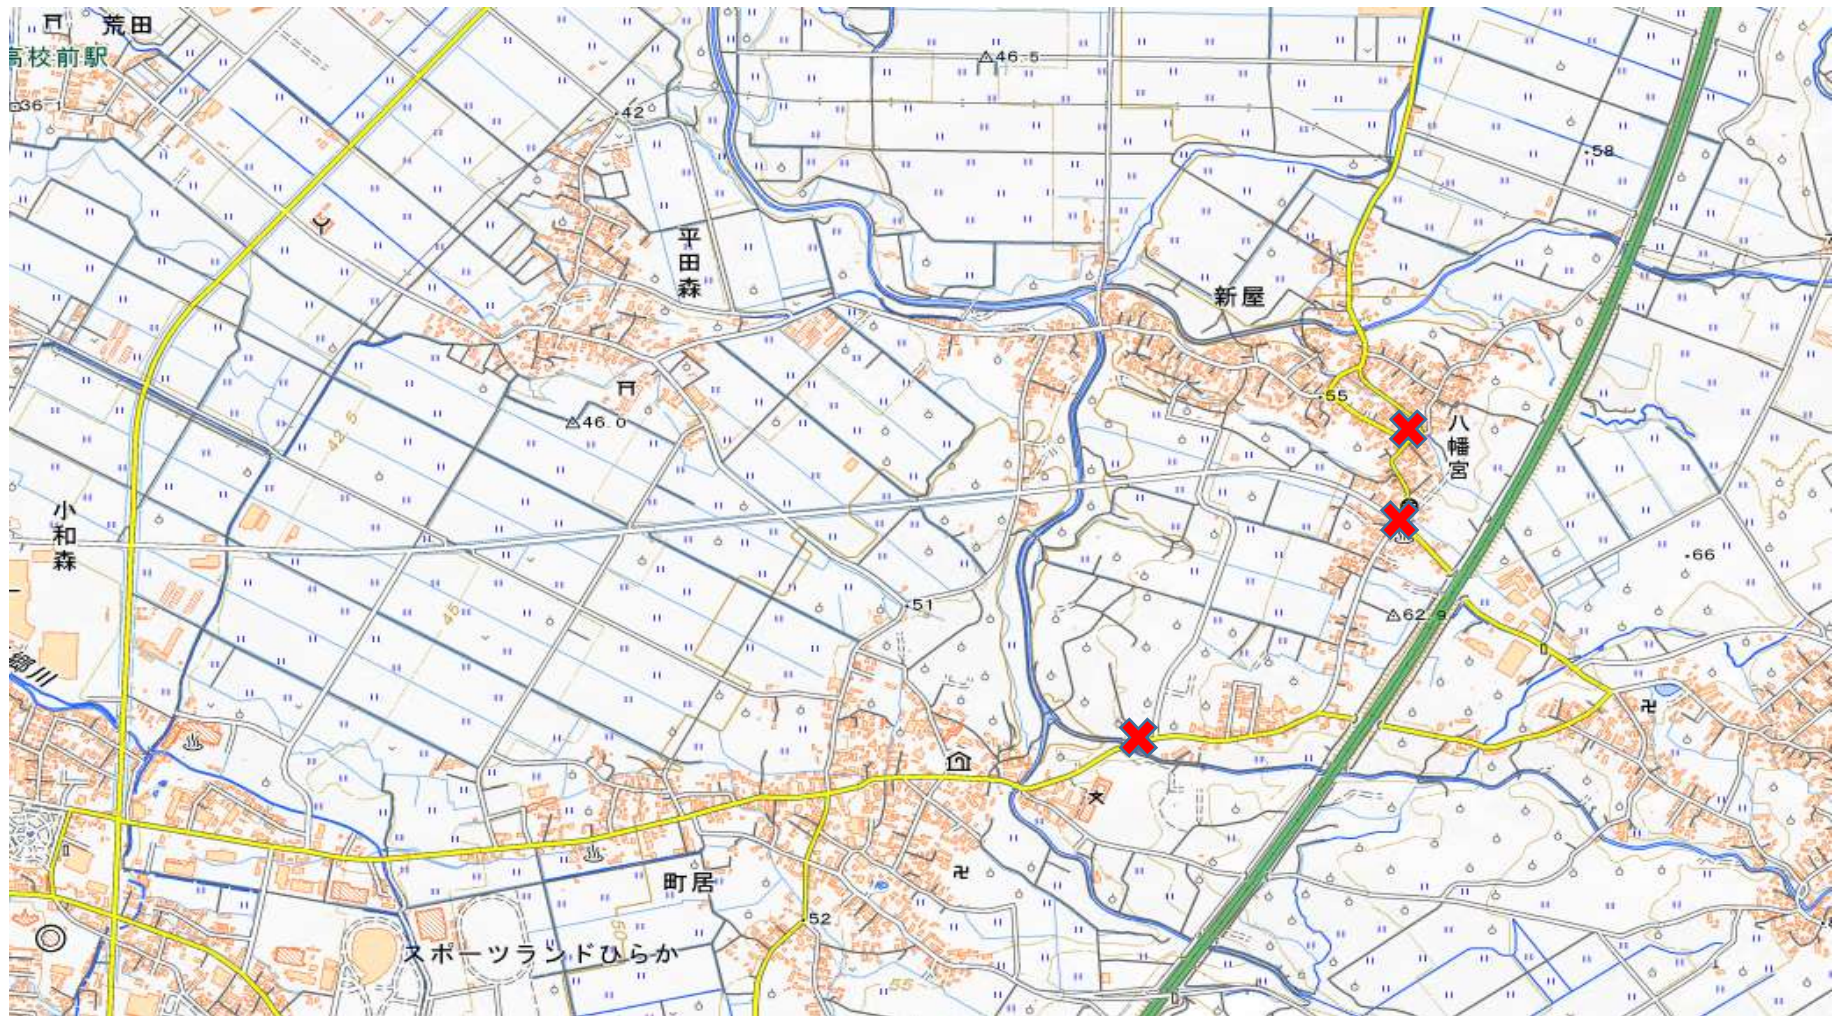

令和5年交通事故発生状況（平賀地域2）

出典：国土地理院地図をもとに青森県警が加工