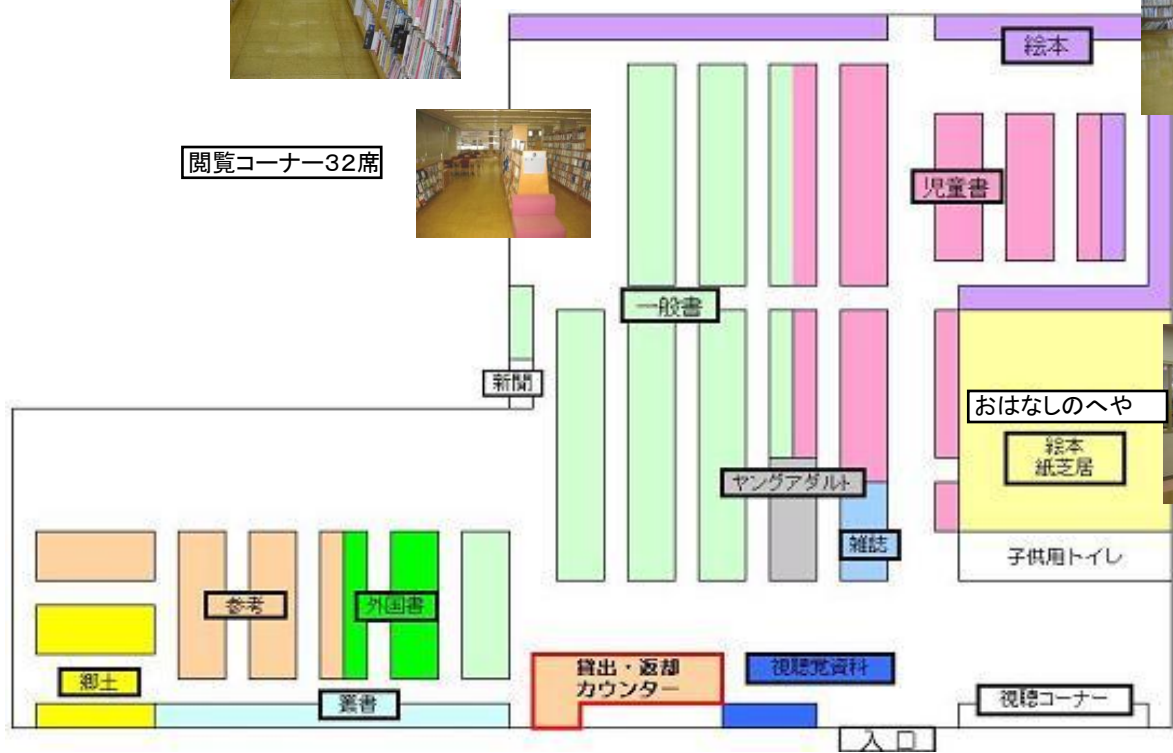

# 平賀図書館

開館 平成6年4月1日

電話 0172-44-7665

新聞書評本コーナー

閲覧コーナー32席

児童書閲覧コーナー

- 郷土 青森県内の話題や出身者の本
- 参考 辞書や写真等の参考に見える本
- 叢書・全集 多くの書物を集めた本
- 外国書 著者が海外の方の本

- 一般書 一般の本・小説等も含む
- ヤングアダルト 中学生～高校生向け
- 視聴覚資料 ビデオ、CD、DVD
- 児童書 小学生～中学生向きの本
- 絵本 民話から最新の絵本まで