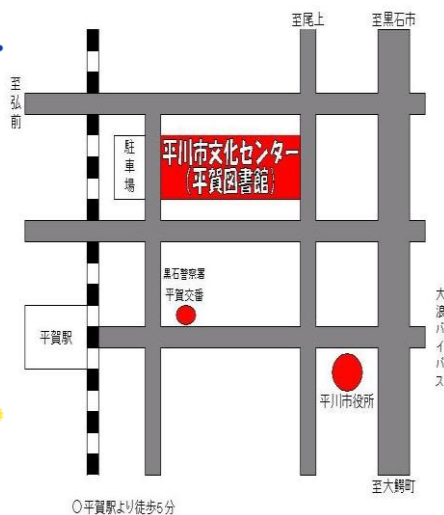

# 平賀図書館

開館 平成6年4月1日

電話 0172-44-7665

新聞書評本コーナー

閲覧コーナー32席

児童書閲覧コーナー

- 郷土 青森県内の話題や出身者の本
- 参考 辞書や写真等の参考に見える本
- 叢書・全集 多くの書物を集めた本
- 外国書 著者が海外の方の本

- 一般書 一般の本・小説等も含む
- ヤングアダルト 中学生～高校生向け
- 視聴覚資料 ビデオ、CD、DVD
- 児童書 小学生～中学生向きの本
- 絵本 民話から最新の絵本まで