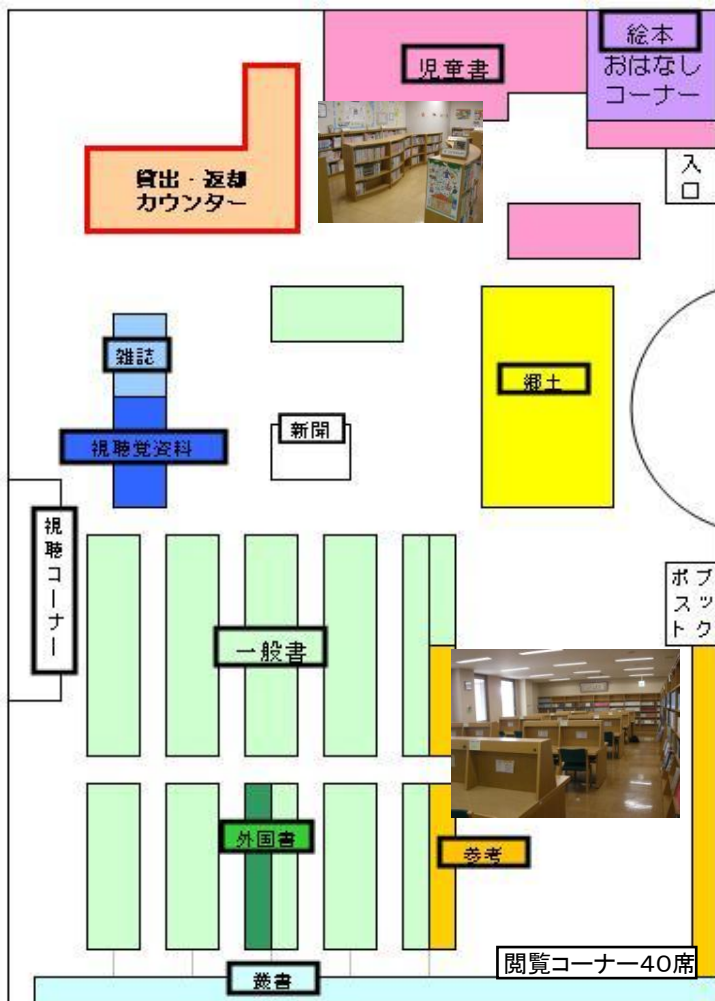

尾上図書館

開館 平成11年1月5日

電話 0172-57-5980

- 一般書 一般の本・小説等も含む
- 視聴覚資料 ビデオ、CD、DVD
- 児童書 小学生～中学生向きの本
- 絵本 民話から最新の絵本まで
- 郷土 青森県内の話題や出身者の本
- 参考 辞書や写真等の参考に使える本
- 叢書・全集 多くの書物を集めた本
- 外国書 著者が海外の方の本

おはなしコーナー

ブックポスト
尾上分庁舎正面玄関横にあります

閲覧コーナー40席